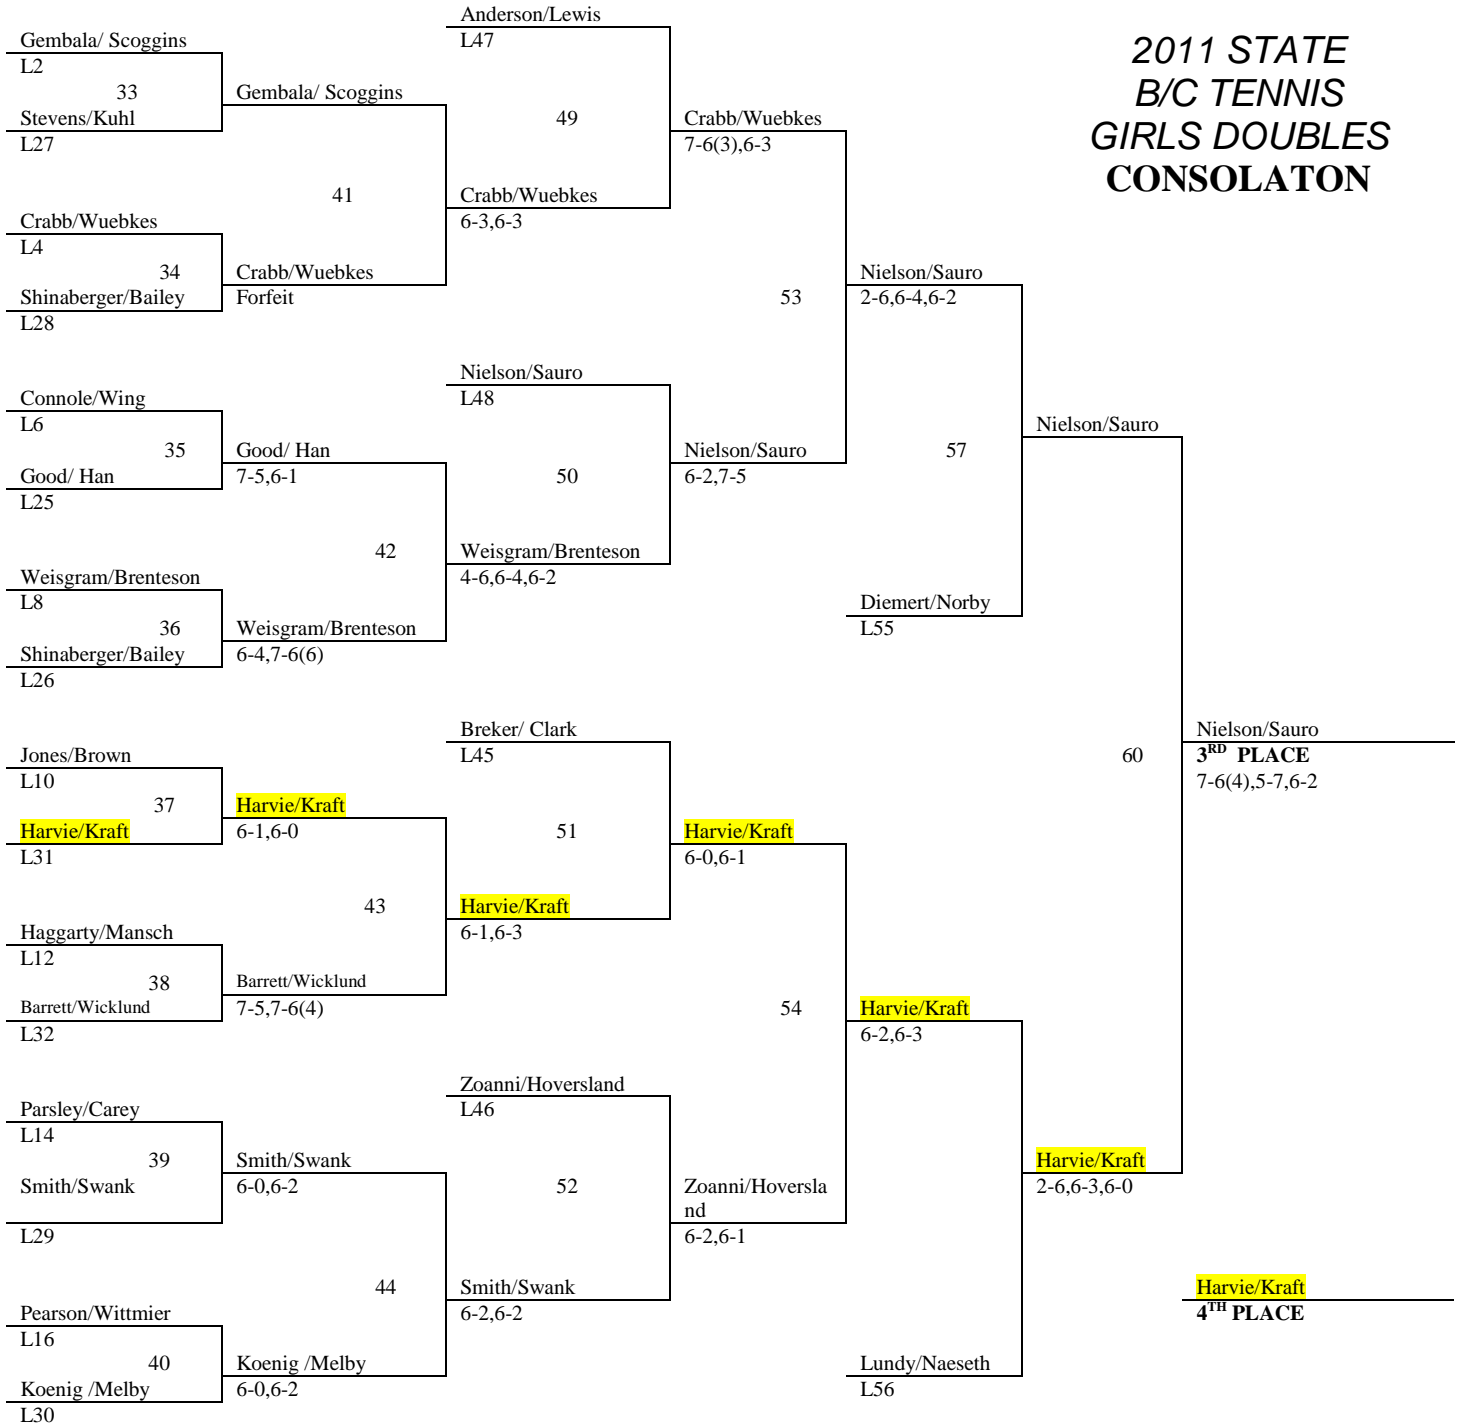

2011 STATE B/C TENNIS GIRLS DOUBLES CHAMPIONSHIP

Bauer / Altenburg – CB					
BYE	1	Bauer / Altenburg			
Gembala/ Scoggins - Big		25	Bauer / Altenburg	6-0,6-2	
Good/ Han – CJI	2	Good/ Han			
		6-4,6-1			
Breker/ Clark - BC			45	Bauer / Altenburg	6-3,6-3
BYE	3	Breker/ Clark - BC			
Crabb/Wuebkes – SA		26	Breker/ Clark	6-3,6-1	
Shinaberger/Bailey-FB	4	Shinaberger/Bailey			
		4-6,6-4,7-5			
Zoanni/Hoversland - WP			55	Bauer / Altenburg	2-6,6-4,7-6(5)
BYE	5	Zoanni/Hoversland - WP			
Connole/Wing -JC		27	Zoanni/Hoversland	7-5,6-4	
Stevens/Kuhl – SA	6	Stevens/Kuhl			
		6-1,6-1			
Diemert/Norby -Chi			46	Diemert/Norby	6-4,7-6(4)
BYE	7	Diemert/Norby -Chi			
Pepiot/Higgins –Tro		28	Diemert/Norby	Forfeit	
Weisgram/Brenteson-Con	8	Pepiot/Higgins			
		1-6,7-5,6-4			
Anderson/Lewis – BC			59	Hoyt/Bremer	1 ST PLACE 6-3,6-4
BYE	9	Anderson/Lewis - BC			
Smith/Swank – Chi		29	Anderson/Lewis	7-6(2),6-4	
Jones/Brown – LC	10	Smith/Swank			
		6-2,6-0			
Koenig /Melby – Bak			47	Hoyt/Bremer	6-2,7-5
BYE	11	Koenig /Melby - Bak			
Hoyt/Bremer – Fai		30	Hoyt/Bremer	6-4,6-2	
Haggarty/Mansch – Loy	12	Hoyt/Bremer			
		6-4,6-2			
Nielsen/Sauro – Loy			56	Hoyt/Bremer	6-2,4-6,6-4
BYE	13	Nielsen/Sauro - Loy			
Harvie/Kraft – CB		31	Nielsen/Sauro	6-4,6-3	
Parsley/Carey – WP	14	Harvie/Kraft			
		6-0,4-6,6-1			
Barrett/Wicklund –Big			48	Lundy/Naeseth	6-4,4-6,6-4
BYE	15	Barrett/Wicklund -Big			
Lundy/Naeseth –FB		32	Lundy/Naeseth	6-4,6-3	
Pearson/Wittmier-VC	16	Lundy/Naeseth			
		6-3,6-2			
					Bauer / Altenburg 2 ND PLACE

2011 STATE B/C TENNIS GIRLS DOUBLES CONSOLATION

Lundy/Naeseth
6TH PLACE