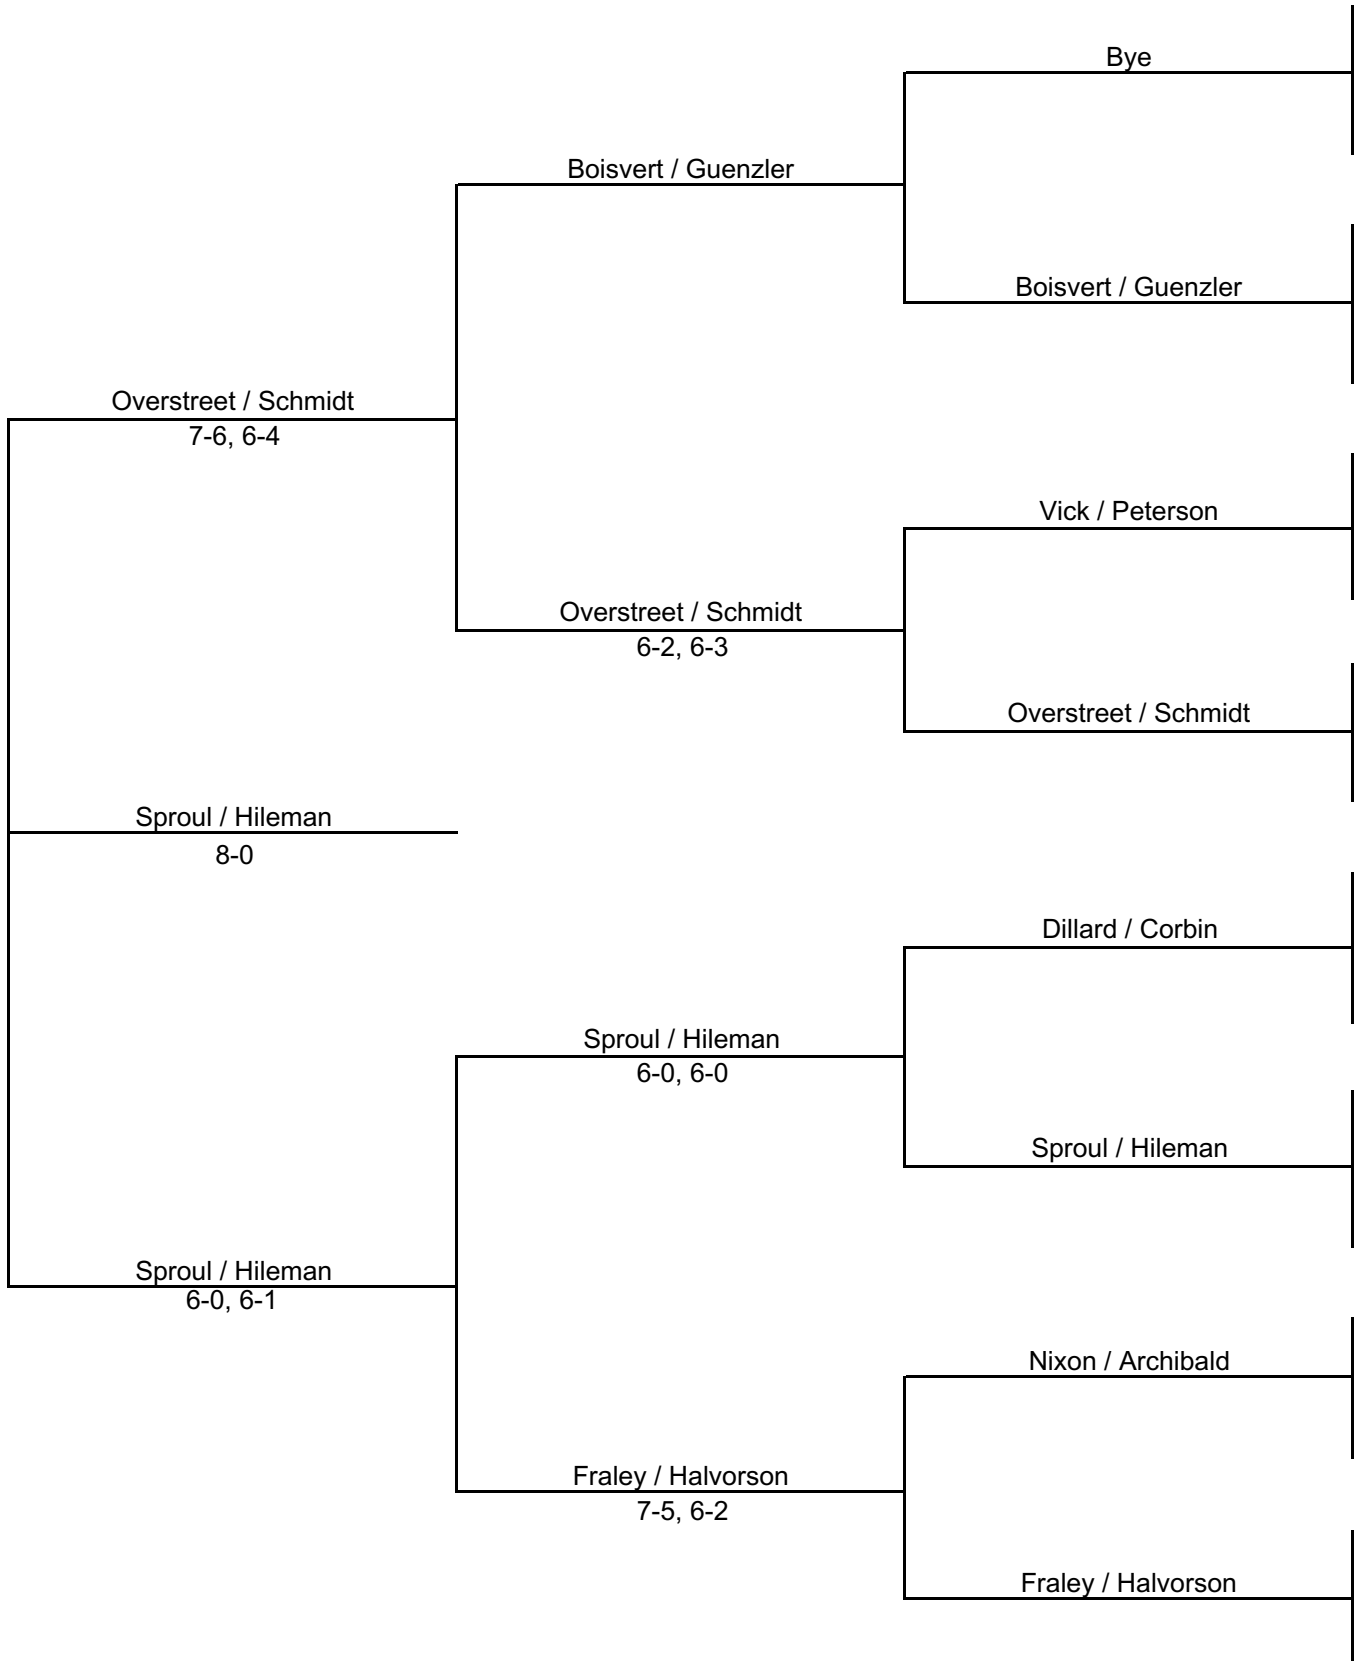

Girls

s' Doubles @ Community Courts

Jessika Jones / Marissa Wood	Lib		
Bye		Jones / Wood	
Aubrey Hanks / Jesse Grawunder	WF		Jones / Wood
		Grawunder / Libby girl	4-6, 6-2, 10-5
Hailey Boisvert / Lara Guenzler	Big		
		7-5, 6-2	
Mackenzie Vick / Mary Peterson	WF		
		Bedford / Bonner	
Meredith Bedford / Bonner	Big		
		6-1, 6-3	
Lily Overstreet / Shannia Schmidt	CB		Bedford / Bonner
		Stensrud / Peterson	6-0, 7-5
Elise Stensrud / Tori Peterson	SI		
		3-6, 6-3, 10-7	
Wilson Vogt / Mariela Zavala	Big		
		Vogt / Zavala	
Keisha Dillard / Michaela Corbin	SI		
		6-1, 6-0	
Paige Sproul / Holly Hileman	WF		Lauer / Snyder
		Lauer / Snyder	6-2, 6-7(3), 10-8
Laurynn Lauer / Morgan Snyder	Lib		
		7-6(4), 6-2	
Eeana Gobert / Riley Bird	CB		
		Gober / Bird	
Annie Nixon / Megan Archibald	WF		
		6-2, 6-2	
Brook Fraley / Aubrey Halvorson	Big		Gobert / Bird
		Turpin / Matkovich	6-1, 6-3
BreAnna Turpin / Julia Matkovich	Ron		
		7-5, 6-3	

Jones / Wood
7-5, 6-3

Still have to play

Lauer / Snyder
4-6, 6-4, 10-4